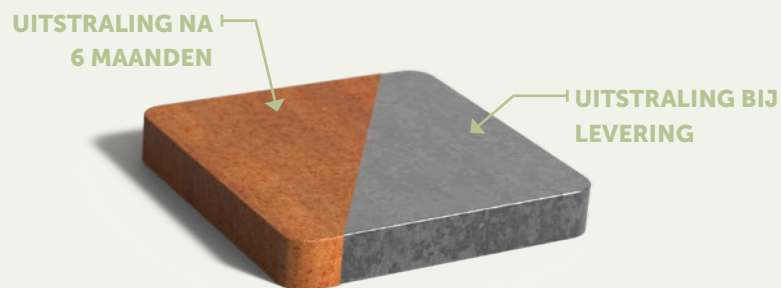

# ADEZZ

DESIGN TO GROW

Overzetprofielen

# Overzetprofielen

Met onze overzetprofielen voeg je extra dynamiek toe in de tuin. Combineer ze met andere elementen van cortenstaal en maak een prachtig geheel van je tuin.

# Materiaal cortenstaal

Wij produceren overzetprofielen in cortenstaal met een dikte van 2 mm in 5 verschillende breedtematen. Ook kan gekozen worden tussen een gelijkzijdige hoogte van 50 mm of een ongelijkzijdige hoogte van 50 en 150 mm. De lengte is 2300 mm per profiel en wordt geleverd in pakketten van 10 stuks. De overzetprofielen zijn niet los verkrijgbaar. Wel zijn hoekstukken per stuk te bestellen.